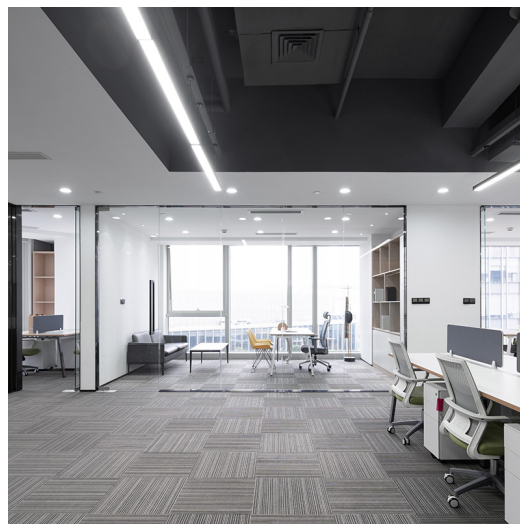

PRODUKTOVÝ LIST

WO2003

LED lineární osvětlení propojitelné, 50W, 4750lm, 4000K, 120cm

- propojitelné LED lineární osvětlení
- osvětlení lze zavěsit, přisadit ke stěně a stropu, nebo vbudovat do podhledu
- vzájemně lze propojit a napájet světla až do příkonu 1000W
- propojitelné pomocí vbudovaných výklopných konektorů v úhlu 90-270°
- příkon: 50W
- světelný tok: 4750lm
- teplota světla/chromatičnosti: 4000K (neutrální bílá)
- životnost LED: 30.000 hodin
- úhel svícení: 60°
- vykreslení barev: CRI>80
- krytí: IP20
- vstupní napětí: AC170-265V
- provozní teplota: -20°C až 45°C
- rozměry: 1200 x 55 x 55mm
- !!! příslušenství pro přisazenou montáž součástí balení (pro jiné typy montáží lze příslušenství dokoupit) !!!
- !!! dodáváno bez napájecího konektoru - nutno zakoupit samostatně, kód WO-2000-ND3 nebo WO-2000-ND4 !!!
- jednotlivé LED zdroje nelze měnit
- materiál: hliník + PC
- barva: černá
- balení: krabice
- energetická třída: F